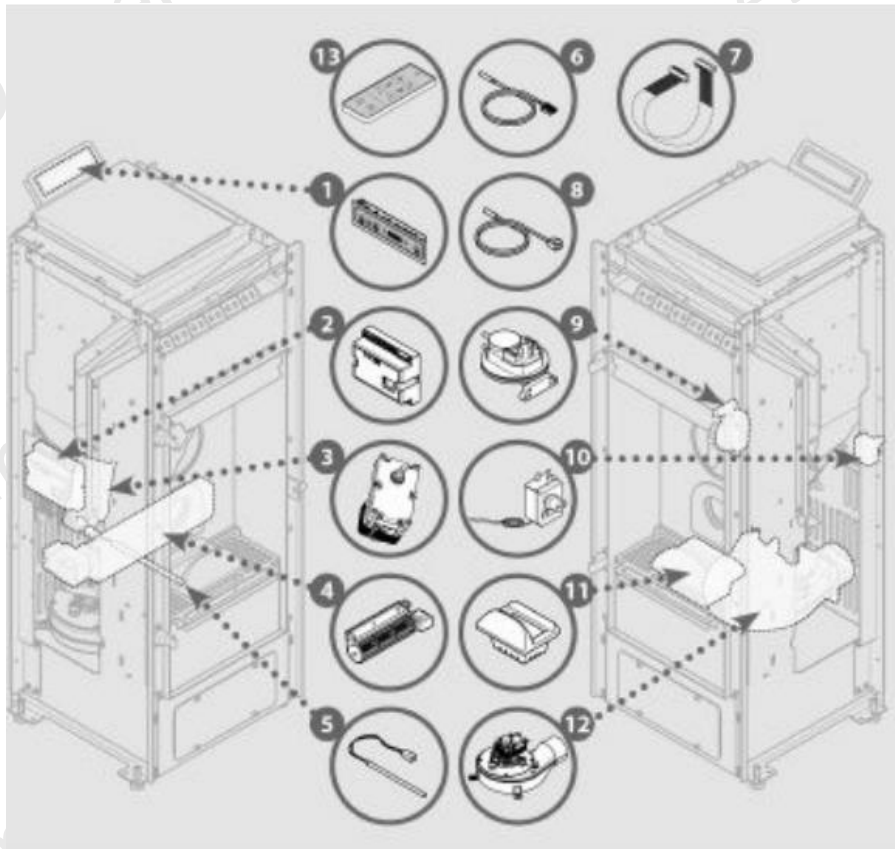

INVICTA - P641974 - Poêle Lodi 10 Noir

Repère	Référence	Produit
1	1046201400	CONSOLE ECO PJ A05
2	1184022710	CARTE LODI 10
3	1044000100	MOTOREDUCTEUR / LP-EC-A
4	1040021000	VENTILATEUR TANGENTIEL / LP
5	1049200300	BOUGIE ALLUMAGE A LP EC IG
6	1042003700	SOND TEMP FUMEE NOLA ETEL LODI
7	1043030700	CABLE NAPPE CARTE ELECTRONIQU
8	1042003500	SOND TEMP AMBIANTE NOLA ETEL .
9	1042200300	PRESSOSTAT / LP-EC-A-IG
10	1042002000	THERMOSTAT BLOCAGE /LP-EC-A-IG
11	1121107401	BRULEUR
12	1183032310	EXTRACTEUR FUMEE NOLA ETANCHE
13	1046001200	TELECOMMANDE INFRA NOLA ETEL..
14	1251114300	VITRE NOLA LODI ETEL
ACC	1093900500	GOUPILLON
ACC	1090300100	JOINT EXTRACTEUR AU METRE
ACC	1046100400	CABLE ALIM NOLA ETEL LODI
ACC	1102131145	POIGNEE LODI ETEL NOLA
ACC	1121112001	TAQUE NOLA 10
ACC	1090811709	JOINT TRAPPE FUMEE RIGIDE